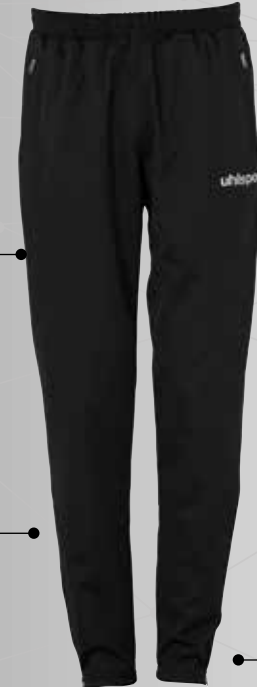

ouverture de jambe zippée

01
noir/blanc