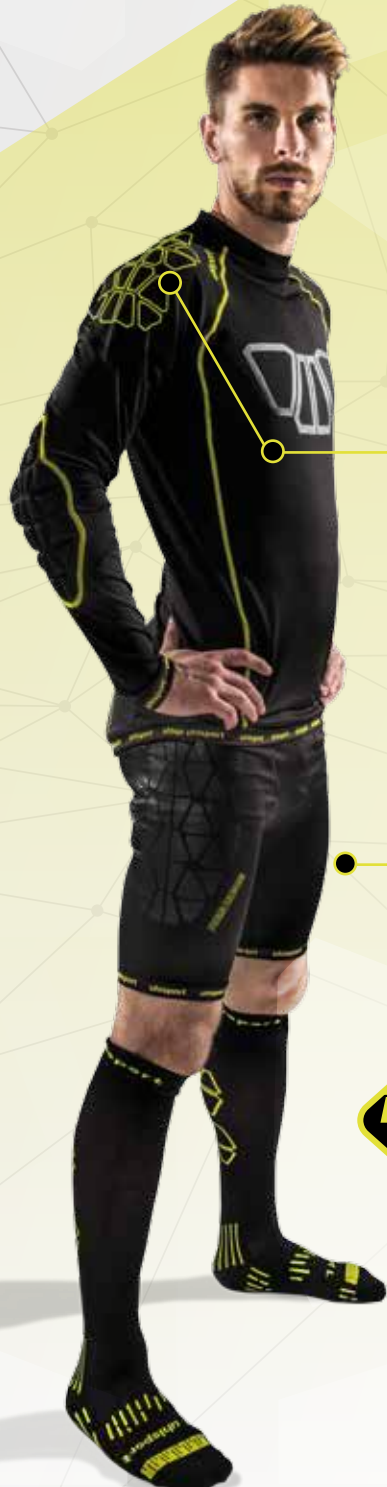

BIONIKFRAME

CONFORT OPTIMAL

Revêtement textile à l'intérieur pour un confort optimal

**BIONIK
FRAME**