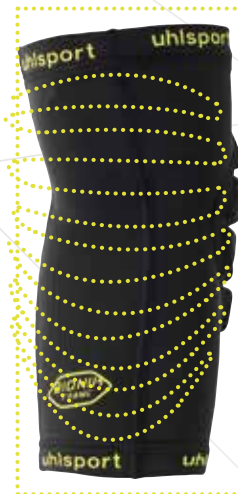

Forme ergonomique pour un confort optimal

Nanoflex:
Matière innovante pour optimiser le maintien et la flexibilité. Destinée pour suivre les mouvements du corps dans toutes les situations

élastique pour un ajustement et une fixation améliorés

elbow pad
Matière innovante pour optimiser le maintien et la flexibilité. Destinée pour suivre les mouvements du corps dans toutes les situations