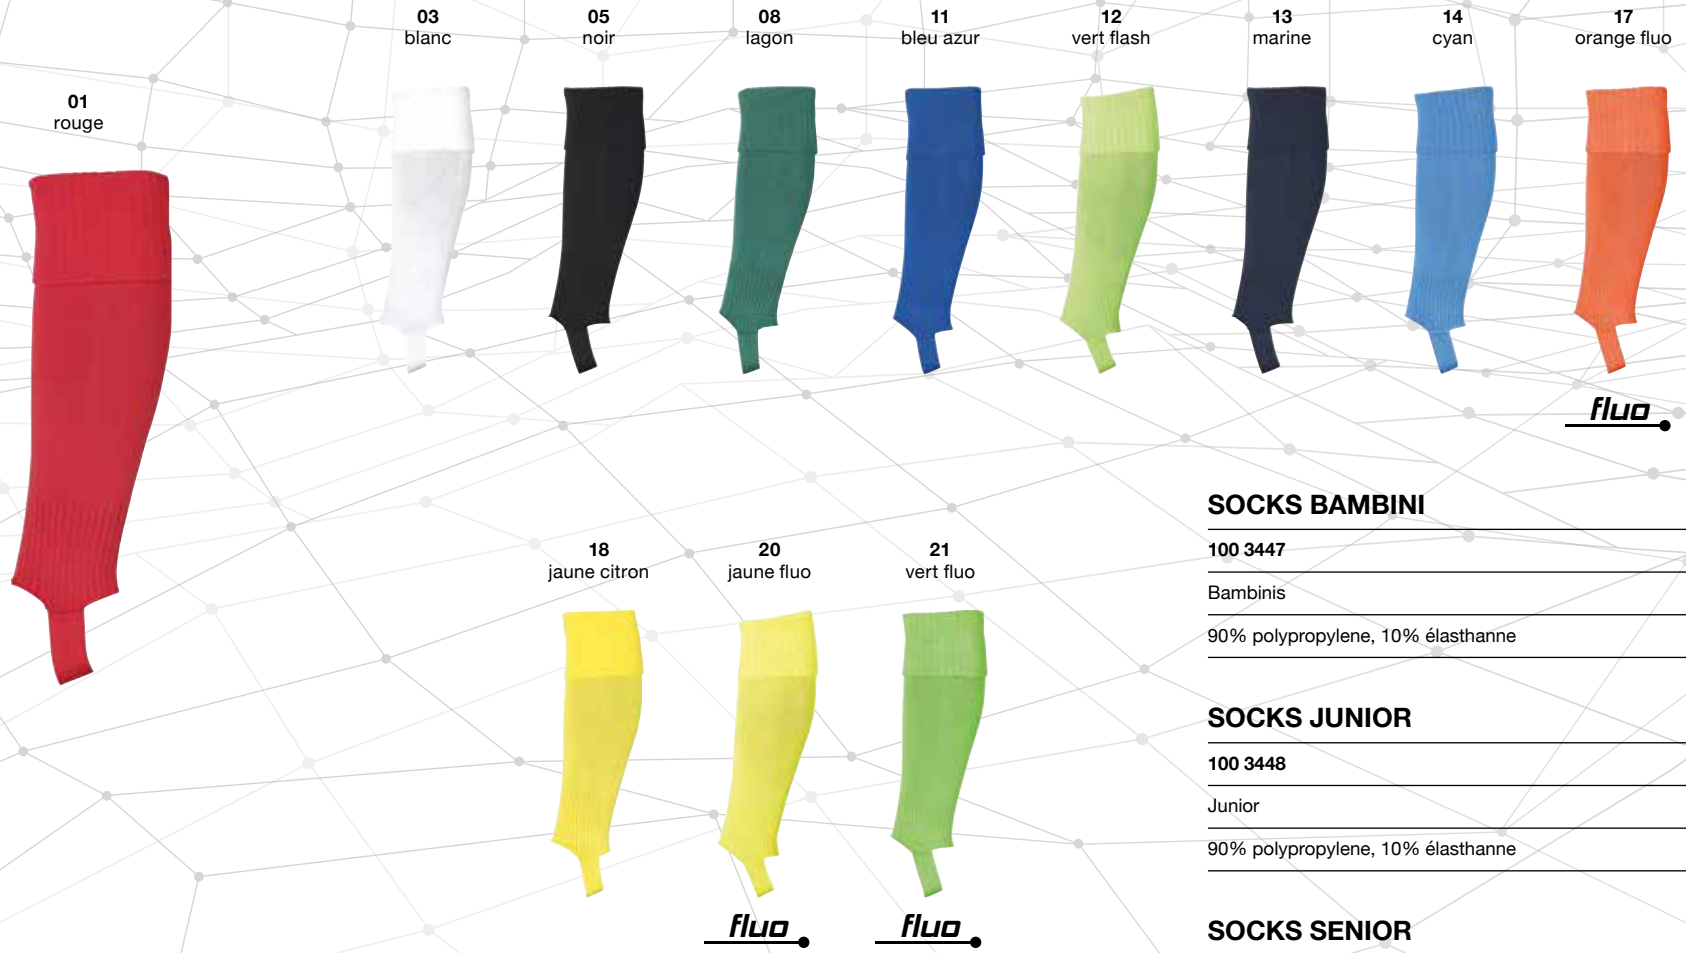

SOCKS BAMBINI

New

100 3447	
Bambinis	5,00 EUR
90% polypropylene, 10% élasthanne	

SOCKS JUNIOR

New

100 3448	
Junior	5,00 EUR
90% polypropylene, 10% élasthanne	

SOCKS SENIOR

New

100 3449	
Senior	6,00 EUR
90% polypropylene, 10% élasthanne