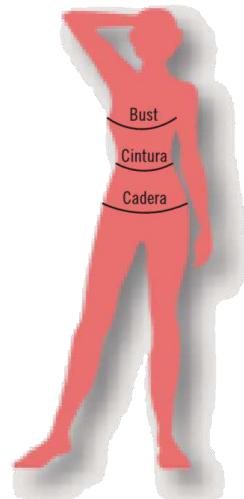

GUÍA TALLAS JOMA

NIÑOS					
TALLA	Edad	Altura	Pecho	Cintura	Cadera
6XS	4-5 Años	100-108cm	55-57cm	54-55cm	60-62cm
5XS	5-6 Años	109-117cm	58-61cm	56-57cm	63-65cm
4XS	7-8 Años	118-128cm	62-66cm	58-60cm	66-68cm
3XS	9-10 Años	129-140cm	67-72cm	61-64cm	69-74cm
2XS	11-12 Años	141-152cm	73-79cm	65-68cm	75-80cm
XS	12-14 Años	153-164cm	80-87cm	69-72cm	81-86

HOMBRE				
TALLA	Pecho	Cintura	Cadera	Tiro
S	87-94cm	75-82cm	86-93cm	81,5cm
M	95-101cm	83-90cm	94-100cm	82cm
L	102-108cm	91-97cm	101-108cm	82,5cm
XL	109-114cm	98-103cm	109-113cm	83cm
XXL – 3XL	115-143cm	104-134cm	114-138cm	83,5cm

MEDIAS / CALCETINES			
Talla EU	28-33	34-39	40-46
Talla Joma	S	M	L

MUJER				
TALLA	Pecho	Cintura	Cadera	Tiro
XS	76-82cm	61-68cm	86-90cm	78cm
S	83-89cm	69-73cm	91-95cm	78,5cm
M	90-94cm	74-78cm	96-100cm	79cm
L	95-98cm	79-82cm	101-104cm	79,5cm
XL	99-102cm	83-86cm	105-108cm	80cm
XXL – 3XL	103-106cm	87-90cm	109-112cm	80,5cm