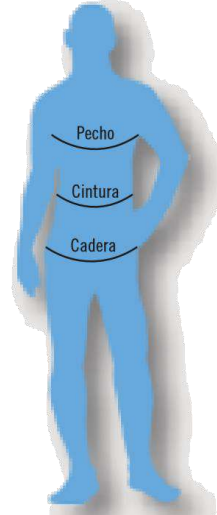

GUÍA TALLAS JOMA

NIÑOS					
TALLA	Edad	Altura	Pecho	Cintura	Cadera
6XS	4-5 Años	100-108cm	55-57cm	54-55cm	60-62cm
5XS	5-6 Años	109-117cm	58-61cm	56-57cm	63-65cm
4XS	7-8 Años	118-128cm	62-66cm	58-60cm	66-68cm
3XS	9-10 Años	129-140cm	67-72cm	61-64cm	69-74cm
2XS	11-12 Años	141-152cm	73-79cm	65-68cm	75-80cm
XS	12-14 Años	153-164cm	80-87cm	69-72cm	81-86

HOMBRE				
TALLA	Pecho	Cintura	Cadera	Tiro
S	87-94cm	75-82cm	86-93cm	81,5cm
M	95-101cm	83-90cm	94-100cm	82cm
L	102-108cm	91-97cm	101-108cm	82,5cm
XL	109-114cm	98-103cm	109-113cm	83cm
XXL – 3XL	115-143cm	104-134cm	114-138cm	83,5cm

MEDIAS / CALCETINES			
Talla EU	28-33	34-39	40-46
Talla Joma	S	M	L

MUJER				
TALLA	Pecho	Cintura	Cadera	Tiro
XS	76-82cm	61-68cm	86-90cm	78cm
S	83-89cm	69-73cm	91-95cm	78,5cm
M	90-94cm	74-78cm	96-100cm	79cm
L	95-98cm	79-82cm	101-104cm	79,5cm
XL	99-102cm	83-86cm	105-108cm	80cm
XXL – 3XL	103-106cm	87-90cm	109-112cm	80,5cm